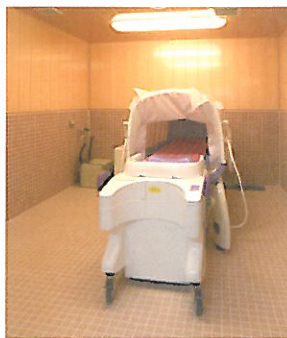

トイレ

高齢者に配慮した安心・安全設計

バリアフリーであることはもちろん、床にはすべりにくいクッションフロアを採用。車椅子対応のトイレや洗面台など、随所に安心・安全をちりばめた設計です。

洗面台

なごみの空間・和室もリビングの一角にある畳コーナーで、足を伸ばしてくつろいでいただけます。

リビング

楽しいレクリエーション

体力や興味、季節に合わせて、楽しみながらリハビリ要素を取り入れた多彩なレクリエーションを企画しています。

充実の介護予防、生活リハビリ

専門スタッフが安全に気を配りながら、機能の維持・向上をサポート。在宅での生活を応援します。

お食事

お食事は館内の厨房で手づくり

管理栄養士が栄養バランスを考えながら立てた献立を、館内の厨房で調理師が調理。できたてを美味しくお召し上がりいただけます。

個室

プライバシーに配慮した快適居室

居室は個室のほか、3名様、4名様のお部屋からお選びいただけます。すべてのベッドは、安心のナースコール付きです。

スタッフのサポートで入浴も安心、ゆったり

1Fのデイサービスと共通のお風呂は、檜の個室、リフト浴、最新のシャワー式機械浴を完備。お体の状態に合わせてスタッフがサポートします。

シャワー式機械浴

お風呂

香りの良い檜風呂

多床室

多床室も、パーティション(間仕切り)の設置で個室感覚!